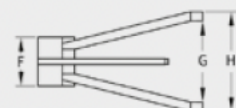

WORKSHOP CRANES CARS

ACCESSORIES

939010
Load sling.
Capacity 500 kg.

Foldable. Takes up limited space when not in use. (36 x 42 cm)

CC 055 capacity:

CC 10 capacity:

Model	A (mm)	B (mm)	C (mm)	D (mm)	E (mm)	F (mm)	G (mm)	H (mm)	Kg
CC 055	1530	1500	Min. 985 Max. 1435	2120 Max. 550 kg. 2455 Max. 300 kg.	88	440	865	1020	103
CC 10	1530	1500	Min. 985 Max. 1435	2120 Max. 1000 kg. 2455 Max. 300 kg.	88	440	865	1020	103