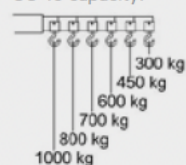

WORKSHOP CRANES CARS

ACCESSORIES

939010
Load sling.
Capacity 500 kg.

Foldable. Takes up limited space when not in use. (36 x 42 cm)

CC 055 capacity:

CC 10 capacity:

Model	A (mm)	B (mm)	C (mm)	D (mm)	E (mm)	F (mm)	G (mm)	H (mm)	Kg
CC 055	1530	1500	Min. 985 Max. 1435	2120 Max. 550 kg. 2455 Max. 300 kg.	88	440	865	1020	103
CC 10	1530	1500	Min. 985 Max. 1435	2120 Max. 1000 kg. 2455 Max. 300 kg.	88	440	865	1020	103