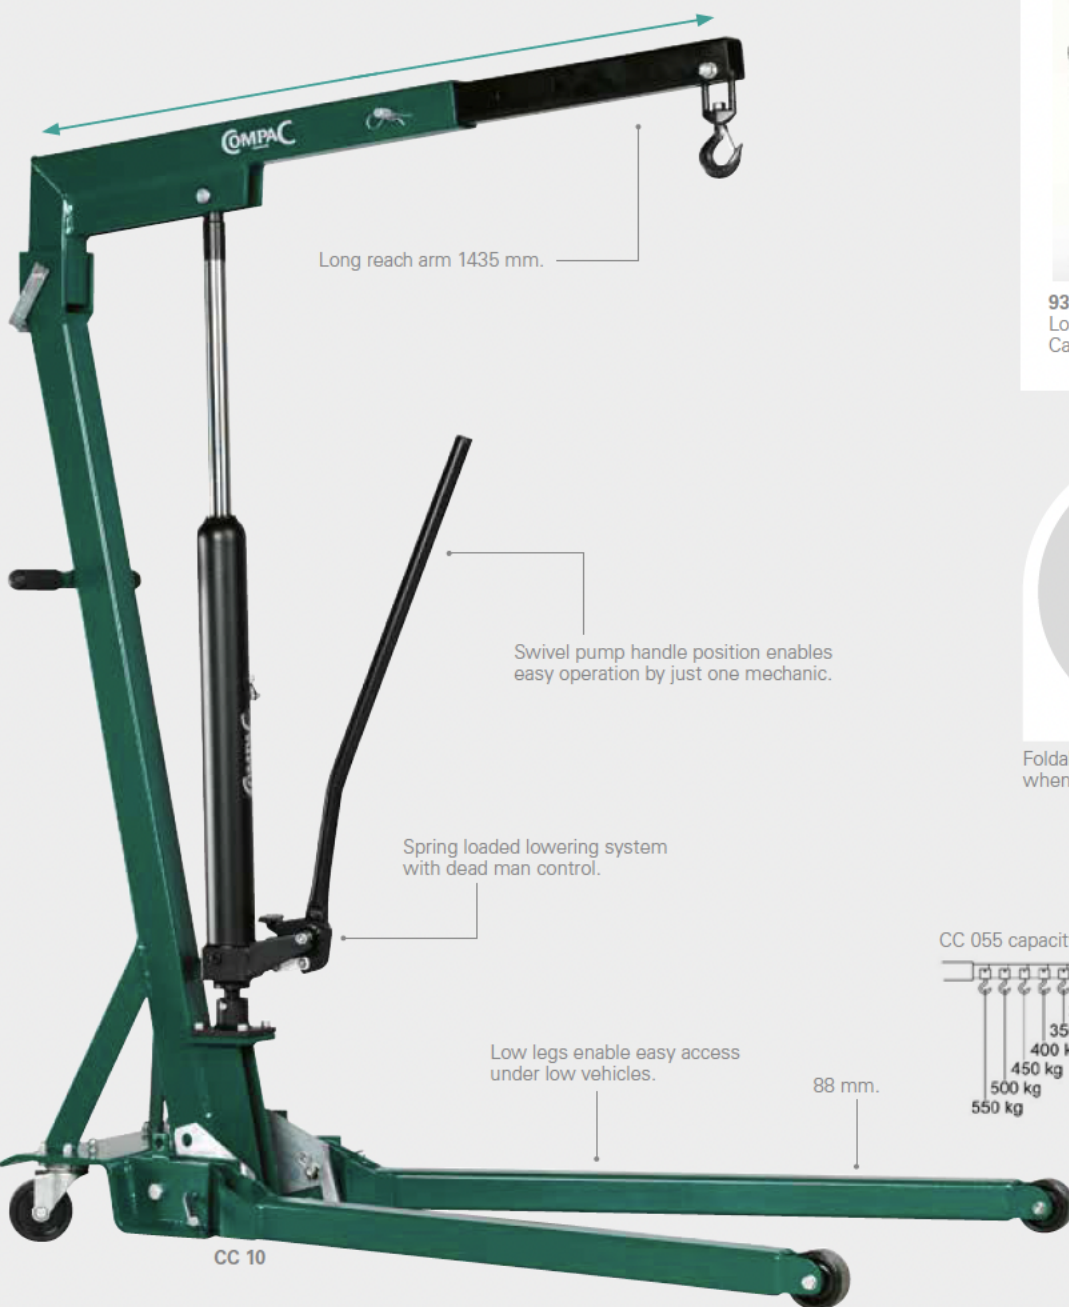

WORKSHOP CRANES CARS

ACCESSORIES

939010
Load sling.
Capacity 500 kg.

Foldable. Takes up limited space when not in use. (36 x 42 cm)

CC 055 capacity:

CC 10 capacity:

Model	A (mm)	B (mm)	C (mm)	D (mm)	E (mm)	F (mm)	G (mm)	H (mm)	Kg
CC 055	1530	1500	Min. 985 Max. 1435	2120 Max. 550 kg. 2455 Max. 300 kg.	88	440	865	1020	103
CC 10	1530	1500	Min. 985 Max. 1435	2120 Max. 1000 kg. 2455 Max. 300 kg.	88	440	865	1020	103