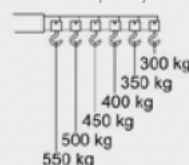

WORKSHOP CRANES CARS

ACCESSORIES

939010
Load sling.
Capacity 500 kg.

Foldable. Takes up limited space when not in use. (36 x 42 cm)

CC 055 capacity:

CC 10 capacity:

Model	A (mm)	B (mm)	C (mm)	D (mm)	E (mm)	F (mm)	G (mm)	H (mm)	Kg
CC 055	1530	1500	Min. 985 Max. 1435	2120 Max. 550 kg. 2455 Max. 300 kg.	88	440	865	1020	103
CC 10	1530	1500	Min. 985 Max. 1435	2120 Max. 1000 kg. 2455 Max. 300 kg.	88	440	865	1020	103