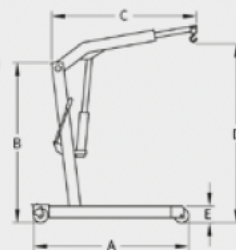

WORKSHOP CRANES CARS

ACCESSORIES

939010
Load sling.
Capacity 500 kg.

Foldable. Takes up limited space when not in use. (36 x 42 cm)

CC 055 capacity:

CC 10 capacity:

Model	A (mm)	B (mm)	C (mm)	D (mm)	E (mm)	F (mm)	G (mm)	H (mm)	Kg
CC 055	1530	1500	Min. 985 Max. 1435	2120 Max. 550 kg. 2455 Max. 300 kg.	88	440	865	1020	103
CC 10	1530	1500	Min. 985 Max. 1435	2120 Max. 1000 kg. 2455 Max. 300 kg.	88	440	865	1020	103